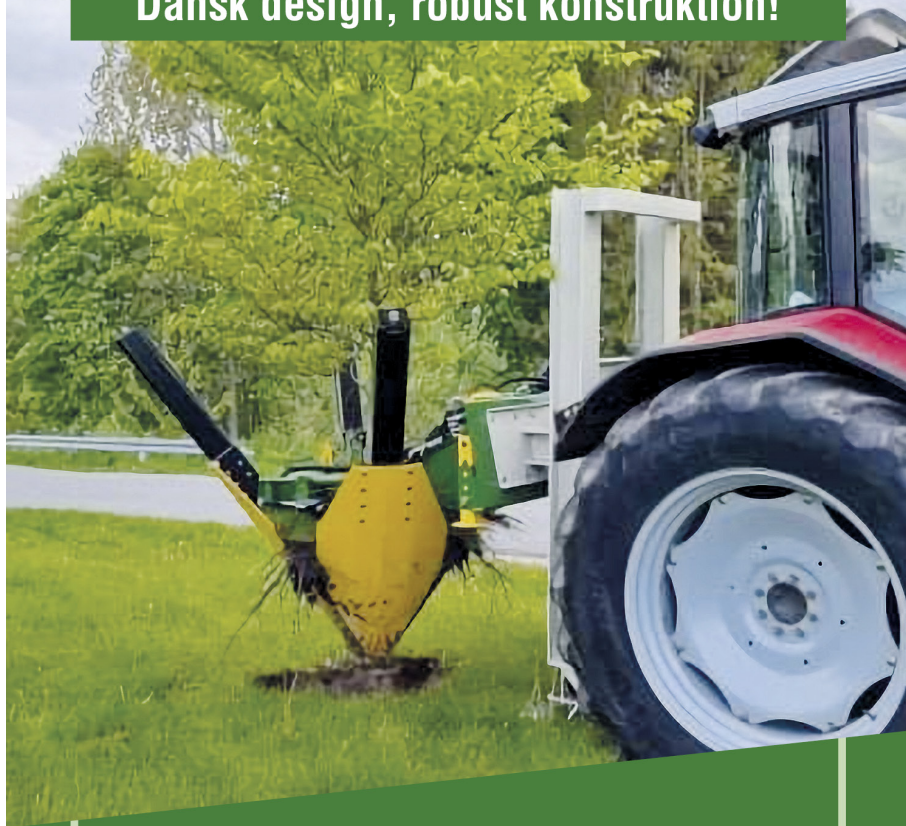

Easy work, durable machinery

Dansk design, robust konstruktion!

HE MASKINER

Odensevej 82, 5853 Ørbæk
Tlf.: +45 20485848 / +45 21722609
Mail: he@he-maskiner.dk
www.he-maskiner.dk
cvr: 83126159

TF-300 Træflytter

TF-300 er en træflyttermaskine, der kan flytte træer med stammer op til 300 mm.

4 stk. skovplader i Hardox.

Hydraulisk styret med fjernbetjening.

Vægt 1000 kg.

Til traktorer fra fra 120+ HK, på gummi-ged eller teleskoplæsser fra 4 ton.

Se vores YouTube!

Nemt, enkelt og smart!

Du åbner hovedet med skovpladerne, så de kan komme ind til træets center. Derefter lukker du skovlen og sænker dem helt ned til jorden.

De fire Hardoxhærdede skovplader skydes nu ned langs med træet til de er kørt i bund. Nu kan du løfte træet fri af jorden og køre det til dets nye placering.